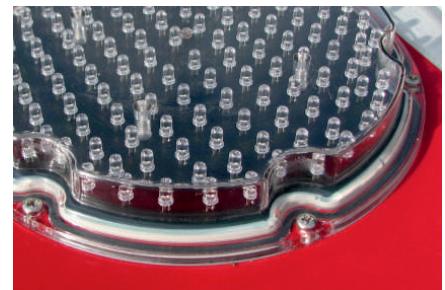

Tavlevogn 4 meter

Ved køb af vore tavlevogne opnår De en række ekstra fordele:

- Specialbygget trailer med aluminium profilsider
- Varmgalvaniseret chassis
- Aflåselige rum i front
- Letvægts skilteramme
- Skilteflade med refleks på alle rød/hvide felter
- El-drejepil med elektronisk styring
- Stor driftssikkerhed, elektronik uden sliddele (relæer)
- Lysdiodekontrol af funktioner og sikring (fejlfinding)
- Trådløs fjernbetjening m/blinksymbol og kontrol
- Betjeningspanel med 8 funktioner
- 27 stk. 200 mm LED lamper med fyldig lysflade
- 2 stk. 300 mm LED toplamper
- Portløsning alle vore vogne blinker synkron
- 1 stk. akkumulator med stor kapacitet
- Akkumulatormeter, med lysdioder
- Elektronisk lader
- Ekstra lang driftstid, med LED lamper
- Dansk produceret elektronik, stor leveringssikkerhed
- Modulopbygget print, for hurtig udskiftning ved fejl
- Logisk ledningsføring, lettere fejlfinding

Trådløs fjernbetjening med tilbagesvar.

Kryds

Kontrollysdioder med tilbagesvar

Op

Ned

Højre

Venstre

ADDEX 200 mm LED lampe

Ny udviklet lampe med maksimal lysudbytte og minimum strømforbrug.

Akkumulatormeter

Viser tilbageværende strøm på akkumulatorer. Elektronisk opbygget. Minimum følestrøm.

Se vort varekatalog på
www.afspærring.dk