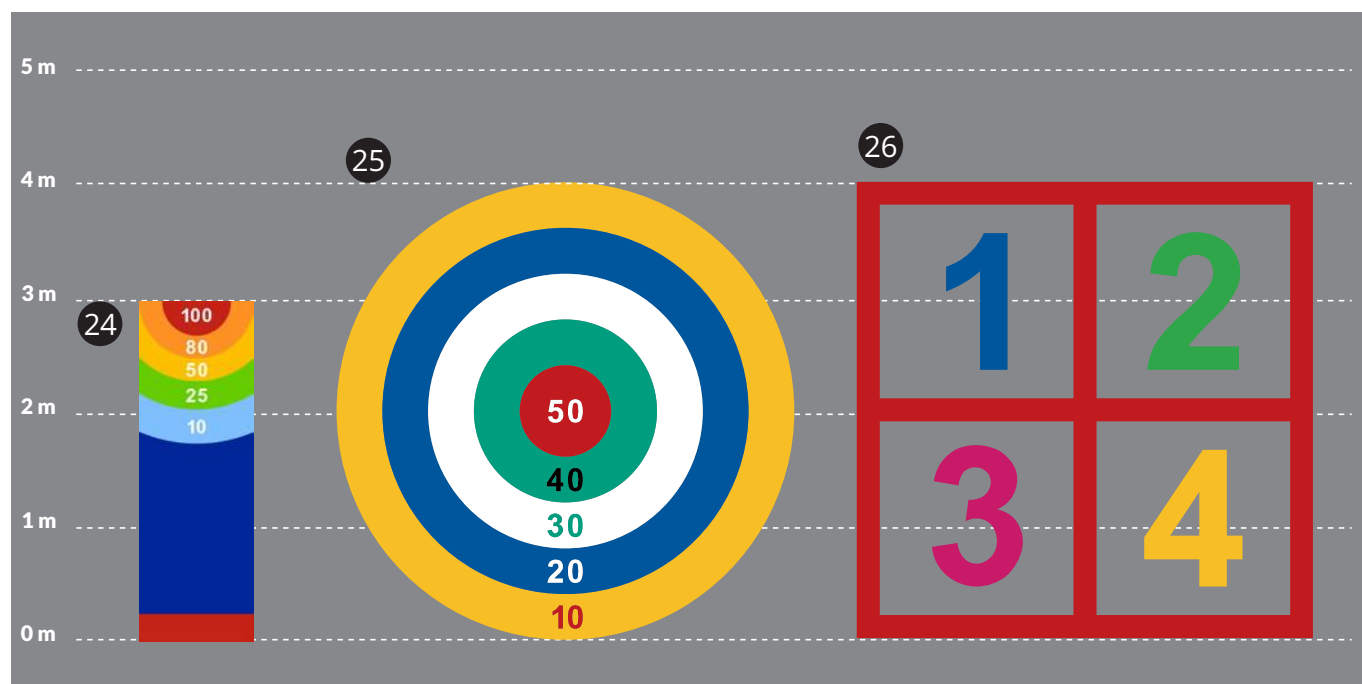

Hinkeruder

Nr.	Beskrivelse	Størrelse (mm)	Varenr.
1	Hopscotch 1-10 (Large)	2800 x 800	969095
1a	Hopscotch 1-10 (Small)	2100 x 600	959094
2	Hopscotch cloud & sun 1-9 (Large)	4000 x 1000	861601
2a	Hopscotch cloud & sun 1-9 (Small)	2400 x 600	861600
3	Hopscotch cloud & sun 1-8	4000 x 1000	861602
4	Hopscotch castle 1-8	5150 x 2700	861454
5	Three legged hopscotch 1-9	3613 x 3129	903655
6	Rocket hopscotch 1-10	3500 x 2000	908553
7	Hopscotch 1-10	2850 x 1000	824031
8	Giraffe hopscotch 1-10	3850 x 1400	844095
9	Fish hopscotch 1-9	2700 x 2136	861452
10	Australian animals hopscotch 1-10	3500 x 1000	844347
11	Dinosaur hopscotch 1-10	3100 x 1200	822890
12	3D hopscotch 1-10	3400 x 880	861448
13	Snail 1-10	3000 x 4400	864884
14	Spiral 1-15	3249 x 3000	970054
15	Snail 1-10	1900 x 2136	864885

Leg og sport

Nr.	Beskrivelse	Størrelse (mm)	Varenr.
16	Snake & ladder 1-49	2100 x 2100	908550
17	Snake & ladder 1-100	5000 x 5000	970550
18	Chess, letters and numbers	5000 x 5000	845054
19	Chess 8 x 8	3200 x 3200	963597
20	Checkers 10 x 10	3000 x 3000	852578
21	3D chessboard	3200 x 3200	861450
22	Ludo	3970 x 3970	821947
23	Dart board	4000 x 4000	821194

DEKORATIVE OVERFLADER

Leg og sport

Nr.	Beskrivelse	Størrelse (mm)	Varenr.
24	Colour target	3000 x 1000	829175
25	Target game	4000 x 4000	820347
26	Cheese/King Game	4000 x 4000	827776
27	Twister	Ø 200 / 24	970347
28	Twister	2100 x 1500	970994
29	Round chips - 4 set of 5 pcs. (red / green / yellow / orange / blue)	Ø 100 /unit	861408
29a	Round chips - 2 set of 5 pcs. (red / green / yellow / orange / blue)	Ø 200 /unit	861409
29b	Round chips - 2 set of 5 pcs. (red / green / yellow / orange / blue)	Ø 300 /unit	861410
29c	Round chips - 2 set of 5 pcs. (red / green / yellow / orange / blue)	Ø 400 /unit	861411
29d	Round chips - 1 set of 5 pcs. (red / green / yellow / orange / blue)	Ø 500 /unit	861412