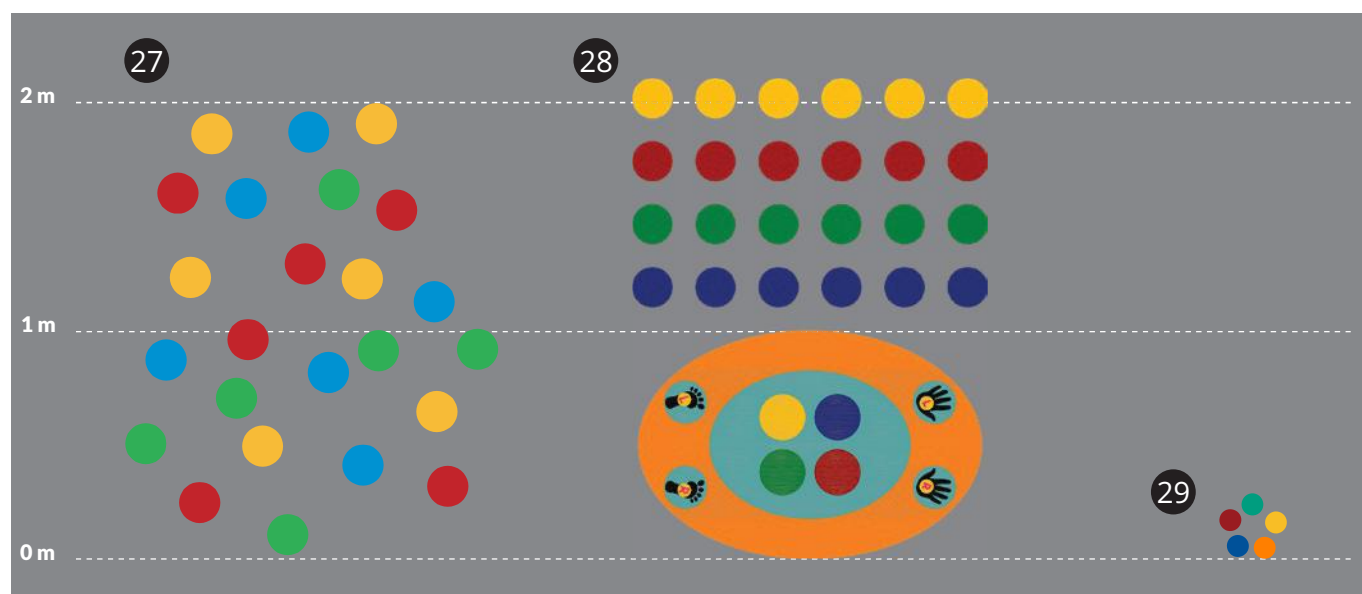

Hinkeruder

Nr.	Beskrivelse	Størrelse (mm)	Varenr.
1	Hopscotch 1-10 (Large)	2800 x 800	969095
1a	Hopscotch 1-10 (Small)	2100 x 600	959094
2	Hopscotch cloud & sun 1-9 (Large)	4000 x 1000	861601
2a	Hopscotch cloud & sun 1-9 (Small)	2400 x 600	861600
3	Hopscotch cloud & sun 1-8	4000 x 1000	861602
4	Hopscotch castle 1-8	5150 x 2700	861454
5	Three legged hopscotch 1-9	3613 x 3129	903655
6	Rocket hopscotch 1-10	3500 x 2000	908553
7	Hopscotch 1-10	2850 x 1000	824031
8	Giraffe hopscotch 1-10	3850 x 1400	844095
9	Fish hopscotch 1-9	2700 x 2136	861452
10	Australian animals hopscotch 1-10	3500 x 1000	844347
11	Dinosaur hopscotch 1-10	3100 x 1200	822890
12	3D hopscotch 1-10	3400 x 880	861448
13	Snail 1-10	3000 x 4400	864884
14	Spiral 1-15	3249 x 3000	970054
15	Snail 1-10	1900 x 2136	864885

Leg og sport

Nr.	Beskrivelse	Størrelse (mm)	Varenr.
16	Snake & ladder 1-49	2100 x 2100	908550
17	Snake & ladder 1-100	5000 x 5000	970550
18	Chess, letters and numbers	5000 x 5000	845054
19	Chess 8 x 8	3200 x 3200	963597
20	Checkers 10 x 10	3000 x 3000	852578
21	3D chessboard	3200 x 3200	861450
22	Ludo	3970 x 3970	821947
23	Dart board	4000 x 4000	821194

DEKORATIVE OVERFLADER

Leg og sport

Nr.	Beskrivelse	Størrelse (mm)	Varenr.
24	Colour target	3000 x 1000	829175
25	Target game	4000 x 4000	820347
26	Cheese/King Game	4000 x 4000	827776
27	Twister	Ø 200 / 24	970347
28	Twister	2100 x 1500	970994
29	Round chips - 4 set of 5 pcs. (red / green / yellow / orange / blue)	Ø 100 /unit	861408
29a	Round chips - 2 set of 5 pcs. (red / green / yellow / orange / blue)	Ø 200 /unit	861409
29b	Round chips - 2 set of 5 pcs. (red / green / yellow / orange / blue)	Ø 300 /unit	861410
29c	Round chips - 2 set of 5 pcs. (red / green / yellow / orange / blue)	Ø 400 /unit	861411
29d	Round chips - 1 set of 5 pcs. (red / green / yellow / orange / blue)	Ø 500 /unit	861412