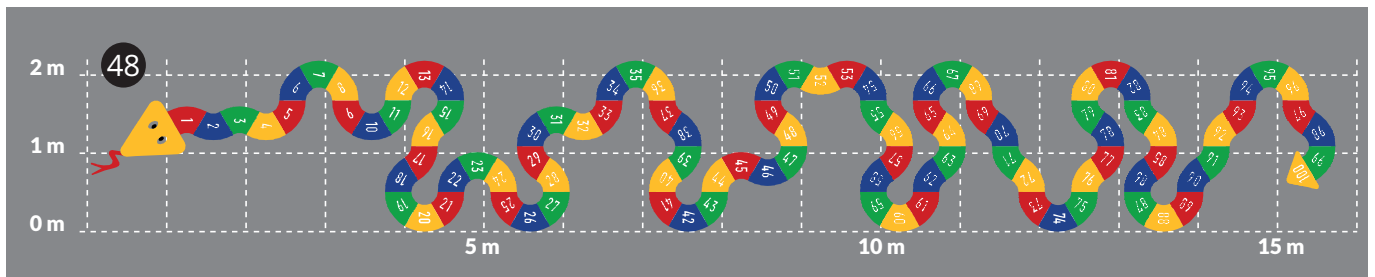

Læringsspil