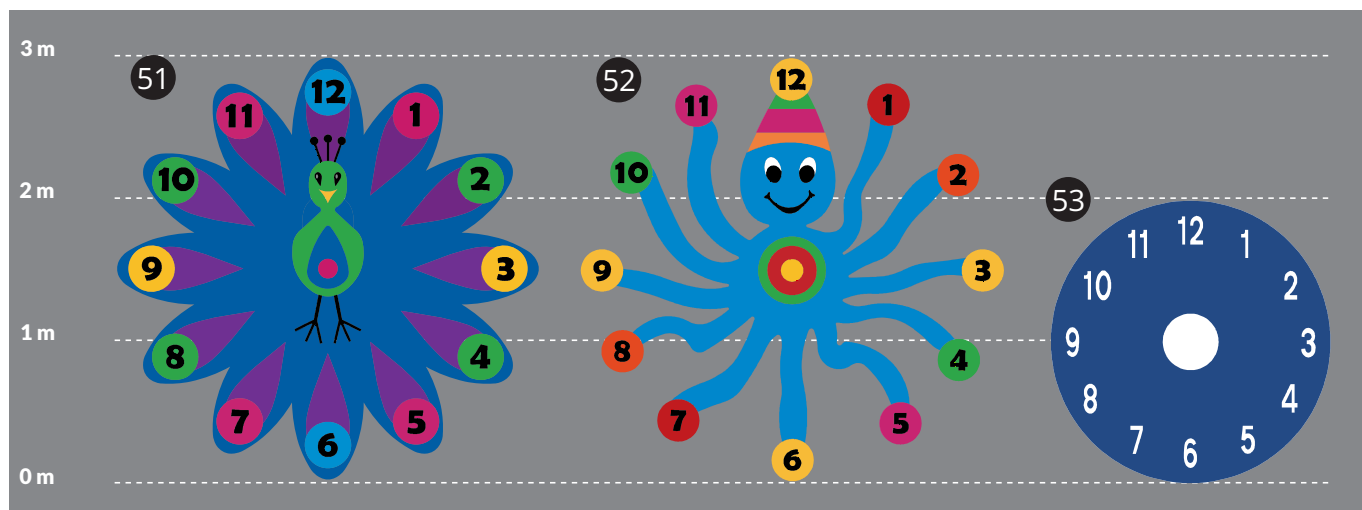

Læringsspil

DEKORATIVE OVERFLADER

Nr.	Beskrivelse	Størrelse (mm)	Varenr.
43	Turtle 1-21	2000 x 1329	951563
44	Number worm 1-20	1742 x 5100	908549
45	Letter caterpillar a-z (can be delivered in your national alphabet - size may vary)	2290 x 6484	-
46	Giant snake 1-100	15713 x 2155	823278
47	Caterpillar A-Z (can be delivered in your national alphabet - size can vary)	1450 x 8620	-
48	Number snake 1-28	4500 x 1869	966553
49	Number snake 1-15	3010 x 1017	970551
50	Alphabet dragon a-z (can be delivered in your national alphabet - size can vary)	5635 x 1730	-

Læringsspil

Nr.	Beskrivelse	Størrelse (mm)	Varenr.
51	Peacock 1-12	3000 x 3000	843535
52	Octopus clock 1-12	3000 x 3000	845094
53	Clock face 1-12	2000 x 2000	821950
54	Multiplication table	5000 x 5000	850844
55	Number table 1-100	3000 x 3000	905564
56	Hopscotch table 1-100	3000 x 3000	851071