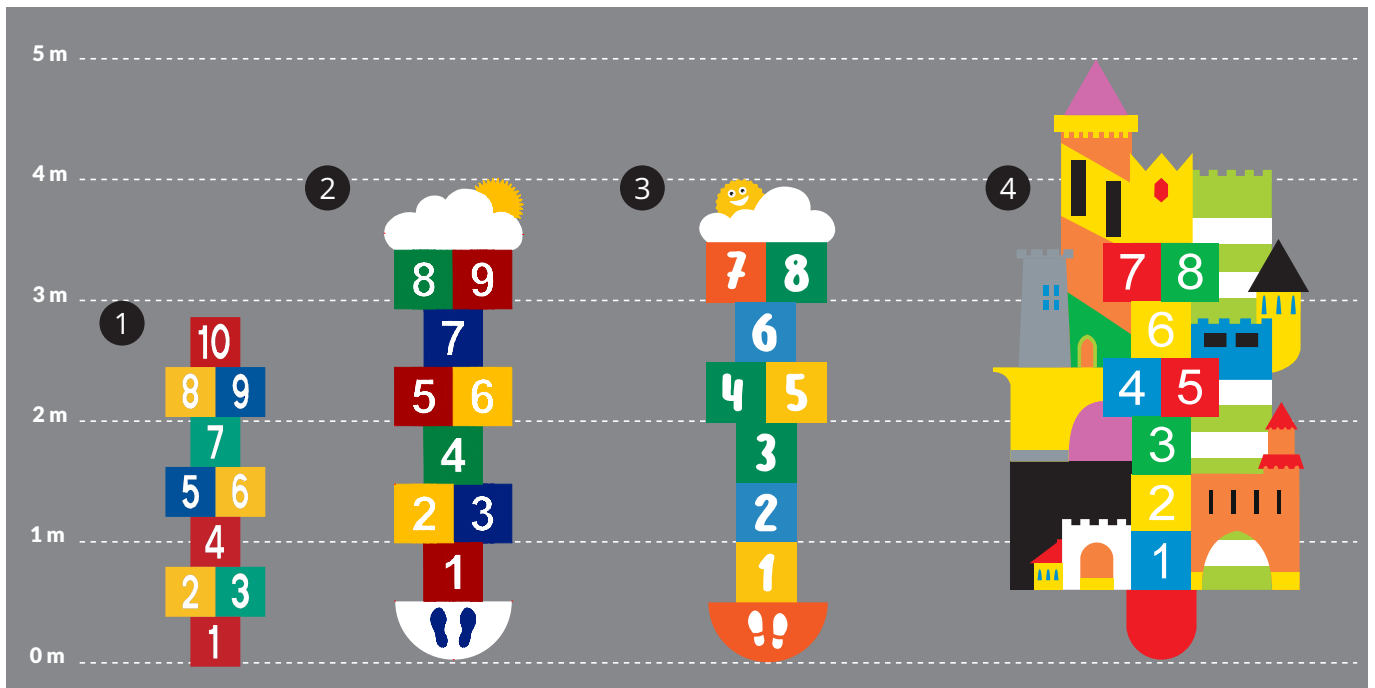

Hinkeruder