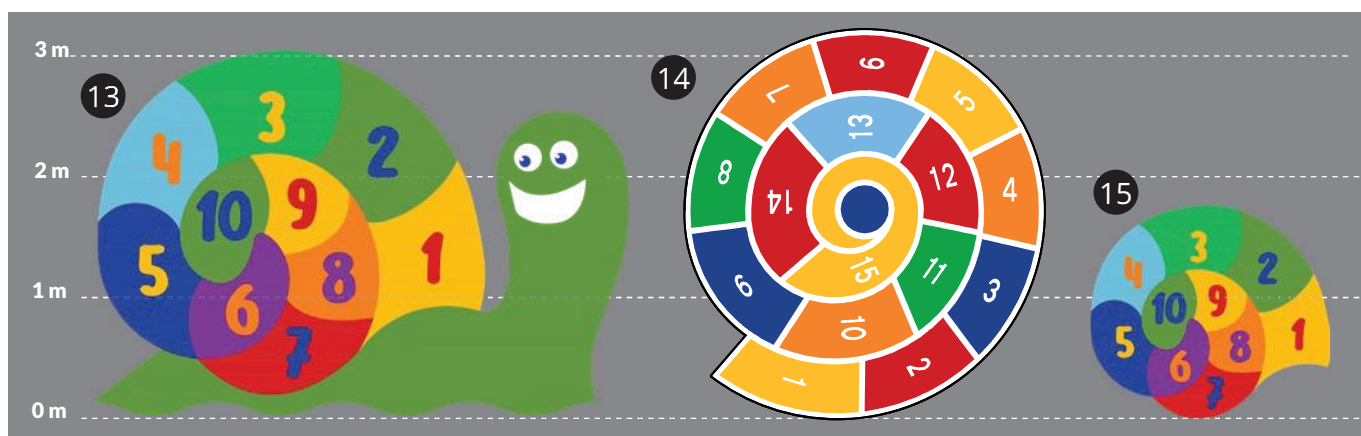

Nr.	Beskrivelse	Størrelse (mm)	Varenr.
1	Hopscotch 1-10 (Large)	2800 x 800	969095
1a	Hopscotch 1-10 (Small)	2100 x 600	959094
2	Hopscotch cloud & sun 1-9 (Large)	4000 x 1000	861601
2a	Hopscotch cloud & sun 1-9 (Small)	2400 x 600	861600
3	Hopscotch cloud & sun 1-8	4000 x 1000	861602
4	Hopscotch castle 1-8	5150 x 2700	861454
5	Three legged hopscotch 1-9	3613 x 3129	903655
6	Rocket hopscotch 1-10	3500 x 2000	908553
7	Hopscotch 1-10	2850 x 1000	824031
8	Giraffe hopscotch 1-10	3850 x 1400	844095
9	Fish hopscotch 1-9	2700 x 2136	861452
10	Australian animals hopscotch 1-10	3500 x 1000	844347
11	Dinosaur hopscotch 1-10	3100 x 1200	822890
12	3D hopscotch 1-10	3400 x 880	861448
13	Snail 1-10	3000 x 4400	864884
14	Spiral 1-15	3249 x 3000	970054
15	Snail 1-10	1900 x 2136	864885