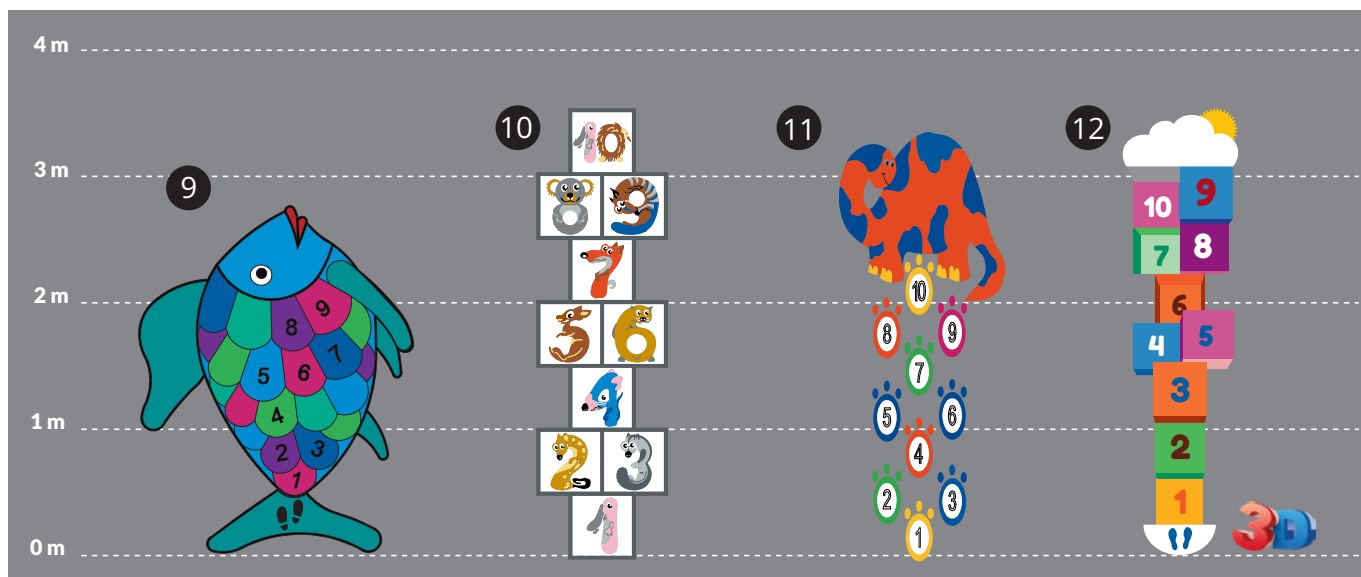

"En skole, der kontinuerligt styrker sine forudsætninger for at være et sundt sted at leve, lære og arbejde".

Verdenssundhedsorganisationens definition af en sundhedsfremmende skole.

Udlægning er hurtig og nem, da det kun kræver én person, en kost og en gasbrænder! Du skal blot feje overfladen ren, påføre materialet og bruge en gasbrænder til at fastgøre materialet til vejoverfladen. Så enkelt er det!

Hinkeruder

Nr.	Beskrivelse	Størrelse (mm)	Varenr.
1	Hopscotch 1-10 (Large)	2800 x 800	969095
1a	Hopscotch 1-10 (Small)	2100 x 600	959094
2	Hopscotch cloud & sun 1-9 (Large)	4000 x 1000	861601
2a	Hopscotch cloud & sun 1-9 (Small)	2400 x 600	861600
3	Hopscotch cloud & sun 1-8	4000 x 1000	861602
4	Hopscotch castle 1-8	5150 x 2700	861454
5	Three legged hopscotch 1-9	3613 x 3129	903655
6	Rocket hopscotch 1-10	3500 x 2000	908553
7	Hopscotch 1-10	2850 x 1000	824031
8	Giraffe hopscotch 1-10	3850 x 1400	844095
9	Fish hopscotch 1-9	2700 x 2136	861452
10	Australian animals hopscotch 1-10	3500 x 1000	844347
11	Dinosaur hopscotch 1-10	3100 x 1200	822890
12	3D hopscotch 1-10	3400 x 880	861448
13	Snail 1-10	3000 x 4400	864884
14	Spiral 1-15	3249 x 3000	970054
15	Snail 1-10	1900 x 2136	864885