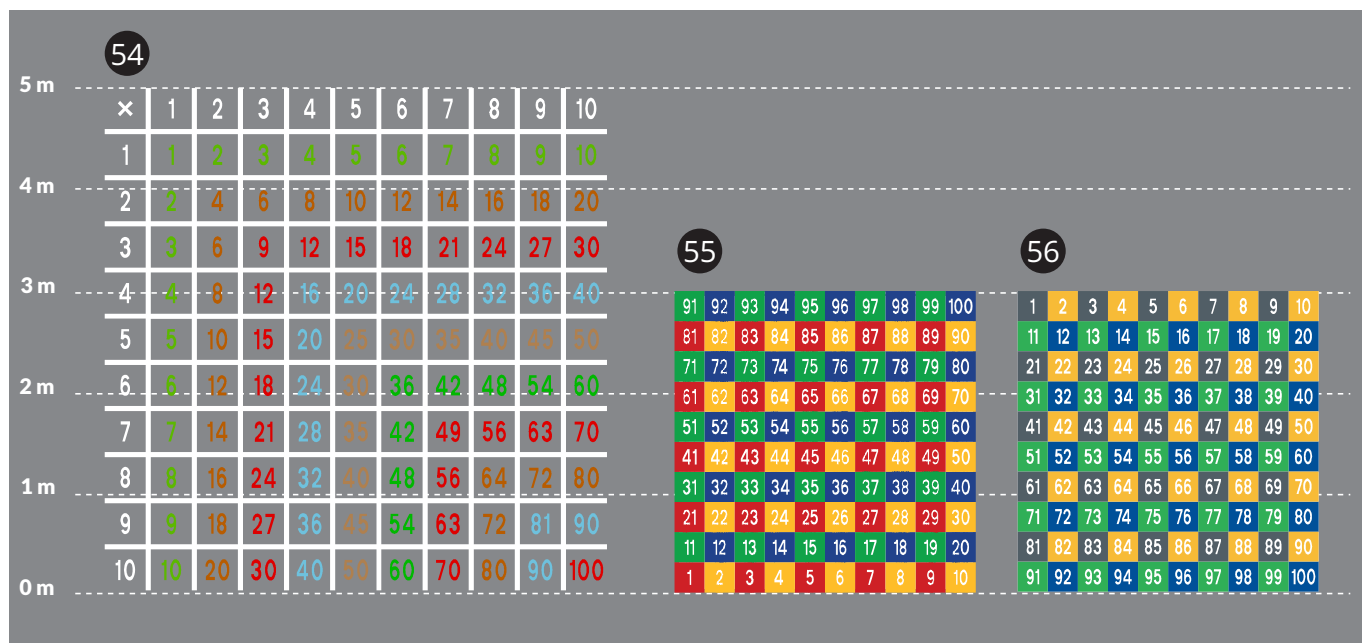

Læringsspil

DEKORATIVE OVERFLADER

Nr.	Beskrivelse	Størrelse (mm)	Varenr.
43	Turtle 1-21	2000 x 1329	951563
44	Number worm 1-20	1742 x 5100	908549
45	Letter caterpillar a-z (can be delivered in your national alphabet - size may vary)	2290 x 6484	-
46	Giant snake 1-100	15713 x 2155	823278
47	Caterpillar A-Z (can be delivered in your national alphabet - size can vary)	1450 x 8620	-
48	Number snake 1-28	4500 x 1869	966553
49	Number snake 1-15	3010 x 1017	970551
50	Alphabet dragon a-z (can be delivered in your national alphabet - size can vary)	5635 x 1730	-

Læringsspil

Nr.	Beskrivelse	Størrelse (mm)	Varenr.
51	Peacock 1-12	3000 x 3000	843535
52	Octopus clock 1-12	3000 x 3000	845094
53	Clock face 1-12	2000 x 2000	821950
54	Multiplication table	5000 x 5000	850844
55	Number table 1-100	3000 x 3000	905564
56	Hopscotch table 1-100	3000 x 3000	851071