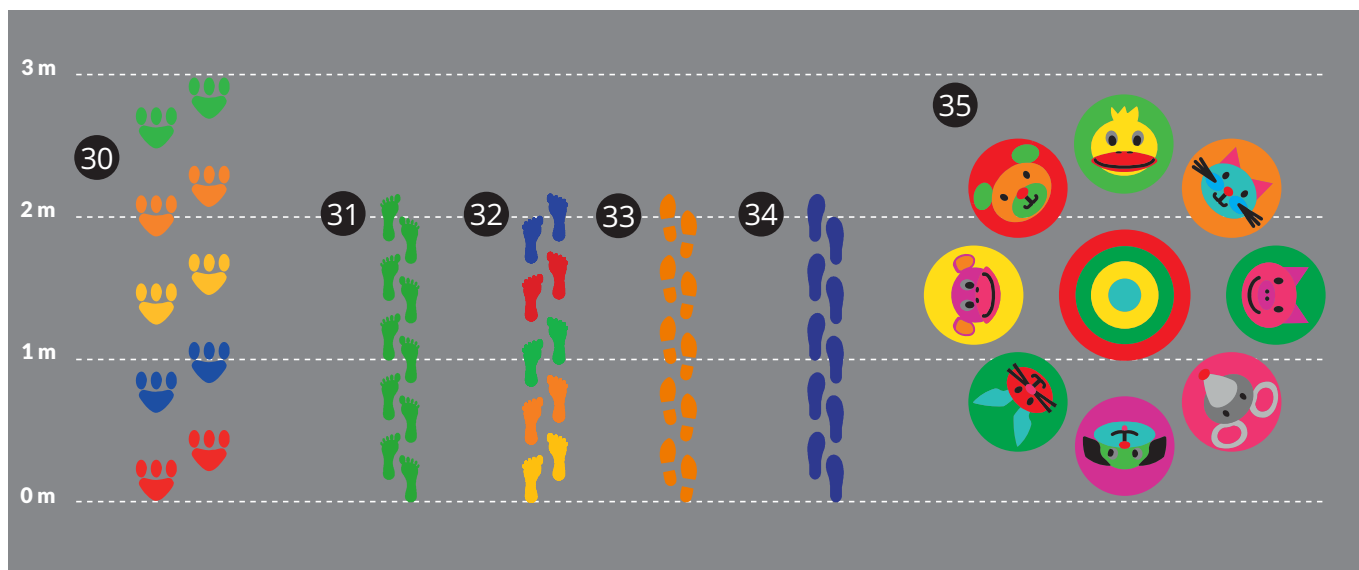

DEKORATIVE OVERFLADER

Nr.	Beskrivelse	Størrelse (mm)	Varenr.
30	Footprints bear, set of 5 pairs (Available in different colours on request)	300 x 300	822859
31	Footprints, set of 5 pairs (Available in different colours on request)	300 x 150	-
32	Footprints, multicoloured, set of five pairs	300 x 150	825562
33	Shoe print with heel, set of five pairs (Available in different colours on request)	300 x 150	-
34	Shoe print, set of five pairs (Available in different colours on request)	300 x 150	-
35	Animal circle	2930 x 2930	970997
36	Round labyrinth	2000 x 2000	861453
37	Square labyrinth	4000 x 4088	956631