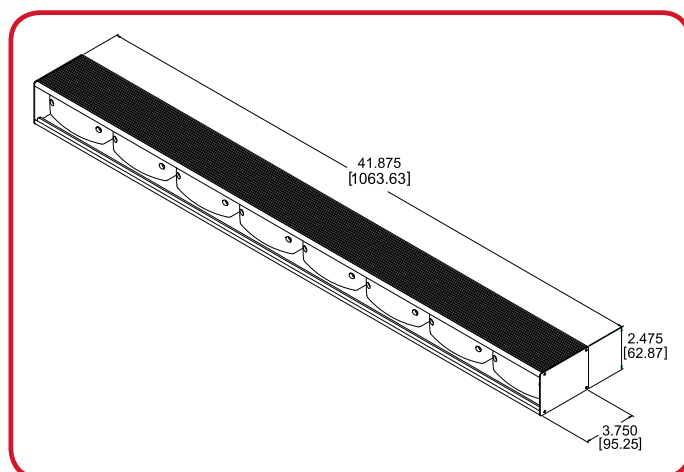

## Løbelysbro

12 volt Best. Nr. 427204

Specificationer:  
Hus i aluminium  
Løbelys: pil højre, pil venstre, fra midt og ud samt skiftevis blink.  
Hastighed for løbelys: langsom eller hurtig.  
Størrelse: L:108 x D:10 x H:8 cm.  
Volt: 12 VDC.  
Forbrug: max 2 Amp.  
Lysgiver: 8 stk. LED lamper.  
Lysstyrke: Mulighed for lav lysstyrke ved kørsel om natten.  
Farve på LED: Gul.  
Kabel til kontrolboks: 15 meter.  
Power: Tilsluttes ved kontrolboks.