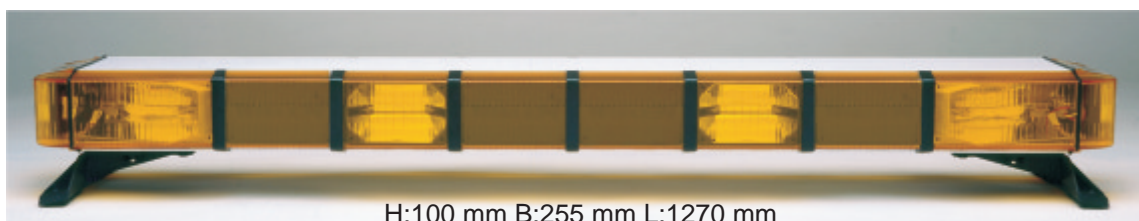

# Whelen blitz-lygtebro

Kvalitets lygtebro i aluminium hus og polycarbonat glas.

Holdbar og driftssikker løsning.

Kan leveres som special-løsning efter ønske, med mange kombinationsmuligheder.

H:100 mm B:255 mm L:1270 mm

Whelen mini 4B - Blitzlygtebro med 4 kraftige hjørneblitz.  
Bestillings nummer 435404

H:100 mm B:255 mm L:1270 mm

Whelen mini 4B - Blitzlygtebro med 4 kraftige hjørneblitz.  
Bestillings nummer 436504

H:100 mm B:255 mm L:1270 mm